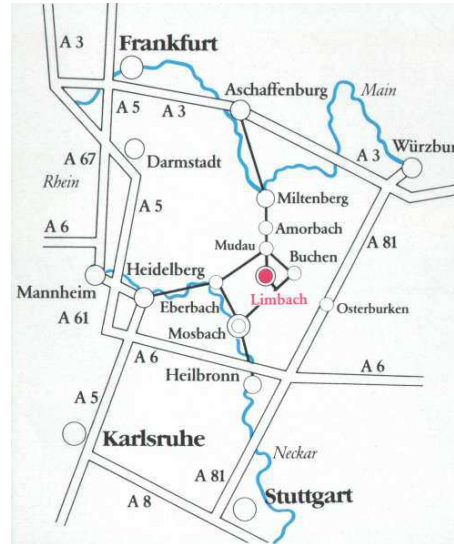

Unser Haus befindet sich in ruhiger Lage,
am Waldrand, zwischen Wiese und Bach.

Die Gaststätte ist ca. 60 m entfernt.

Der Parkplatz befindet sich vor dem Haus.

Die Wäsche wird gestellt.

Das Gebäude ist ein Neubau
(Baujahr 2003).

Für Kinder gibt es ermäßigte Preise, ein Kinderbett
kann kostenlos zur Verfügung gestellt werden,
Spielplatz.

Haustiere auf Anfrage.

Ferienwohnungen **Limbacher Mühle**

Inh. Bernhard und Werner Blatz
Ferienwohnungs-GbR
Heidersbacher Str. 18
74838 Limbach
Tel. 06287 / 1020
Fax 06287 / 4645