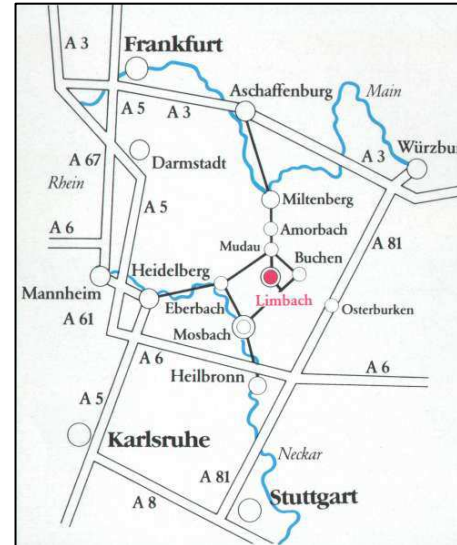

Unser Haus befindet sich in ruhiger Lage,
am Waldrand, zwischen Wiese und Bach.

Der Parkplatz befindet sich direkt vor dem Haus.

Gasthaus - Pension **Limbacher Mühle**

Inh. Bernhard Blatz
Heidersbacher Str. 18
74838 Limbach
Tel. 06287 / 1020
Fax 06287 / 4645

E-Mail:

Limbacher.Muehle@gmx.de

Internet:

www.Limbacher-Muehle-Odenwald.de

Gasthaus - Pension **Limbacher Mühle**

Erholung und Urlaub
inmitten der Natur.

Die gastliche Mühle im Elztal.

Während Sie gemütlich im Biergarten verweilen,
können Ihre Kleinen sich am Spielplatz austoben.

Für Kinder gibt es ermäßigte Preise, ein Kinderbett
kann kostenlos zur Verfügung gestellt werden.

Haustiere auf Anfrage.

Fernab von Hektik und Streß,
im Naturpark Neckartal-Odenwald
finden Sie Entspannung vom Alltag.